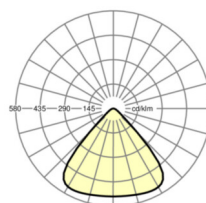

## TECHNIKA ŚWIETLNA

Wyposażenie	LED, współczynnik oddawania barw/kolor światła CRI ≥ 80 / 4000K
Tolerancja koloru (MacAdam)	5SDCM
Bezpieczeństwo fotobiologiczne (Oprawa)	RG1
Nominalny strumień świetlny	11394lm
Trwałość LED	50000h L80/B10 (Tq 50°C)
Wydajność oprawy	142lm/W
Kąt rozsyłu światła	85°
UGR pop./pod.	25.5 / 25.5

## MECHANIKA

Kolor obudowy	czarny
Wymiary (DxSzxW/ŚrxW)	280mm x 185mm
Masa (netto)	3.1kg
Rodzaj montażu	Montaż pojedynczy zwieszakowy, Pojedyncza instalacja sufitowa

## DEEP-LINK

<https://www.regiolux.de/pl/article/37362014194>

Odnosiłnik	LED 11400lm 840
ηLB	100 %
Φ ↓/↑	100 % / 0 %
UGR pop./pod.	25.5 / 25.5

Wymiary

H	185 mm	Wysokość
D	280 mm	Średnica