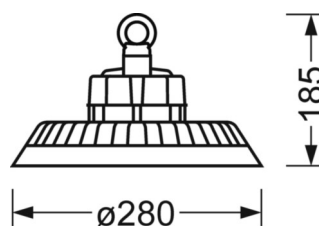

Oprawa halowa - Optyka soczewkowa LED - bezpośredni wąsko-/szerokostrumieniowy - IP 65

Korpus z aluminiowego odlewu ciśnieniowego, malowany proszkowo na czarno, na tylnej stronie korpusu wbudowana śruba oczkowa do zawieszenia zwieszakowego. Kolor korpusu czarny; Bezpośredni wąsko-/szerokostrumieniowy rozsył światła za pomocą optyki soczewkowej LED; z przezroczystą osłoną z poliwęglanu. Wbudowany i wymienny sterownik. Przyłącze elektryczne poprzez przewód połączeniowy o długości 0,3 m, 3x1,0 mm<sup>2</sup>.

## MECHANIKA

Kolor obudowy	czarny
Wymiary (DxSzxW/ŚrxW)	280mm x 185mm
Masa (netto)	3.1kg
Rodzaj montażu	Montaż pojedynczy zwieszakowy, Pojedyncza instalacja sufitowa

## DEEP-LINK

<https://www.regiolux.de/pl/article/37362014194>

Odnosiłnik	LED 11400lm 840
ηLB	100 %
Φ ↓/↑	100 % / 0 %
UGR pop./pod.	25.5 / 25.5

Wymiary

H	185 mm	Wysokość
D	280 mm	Średnica